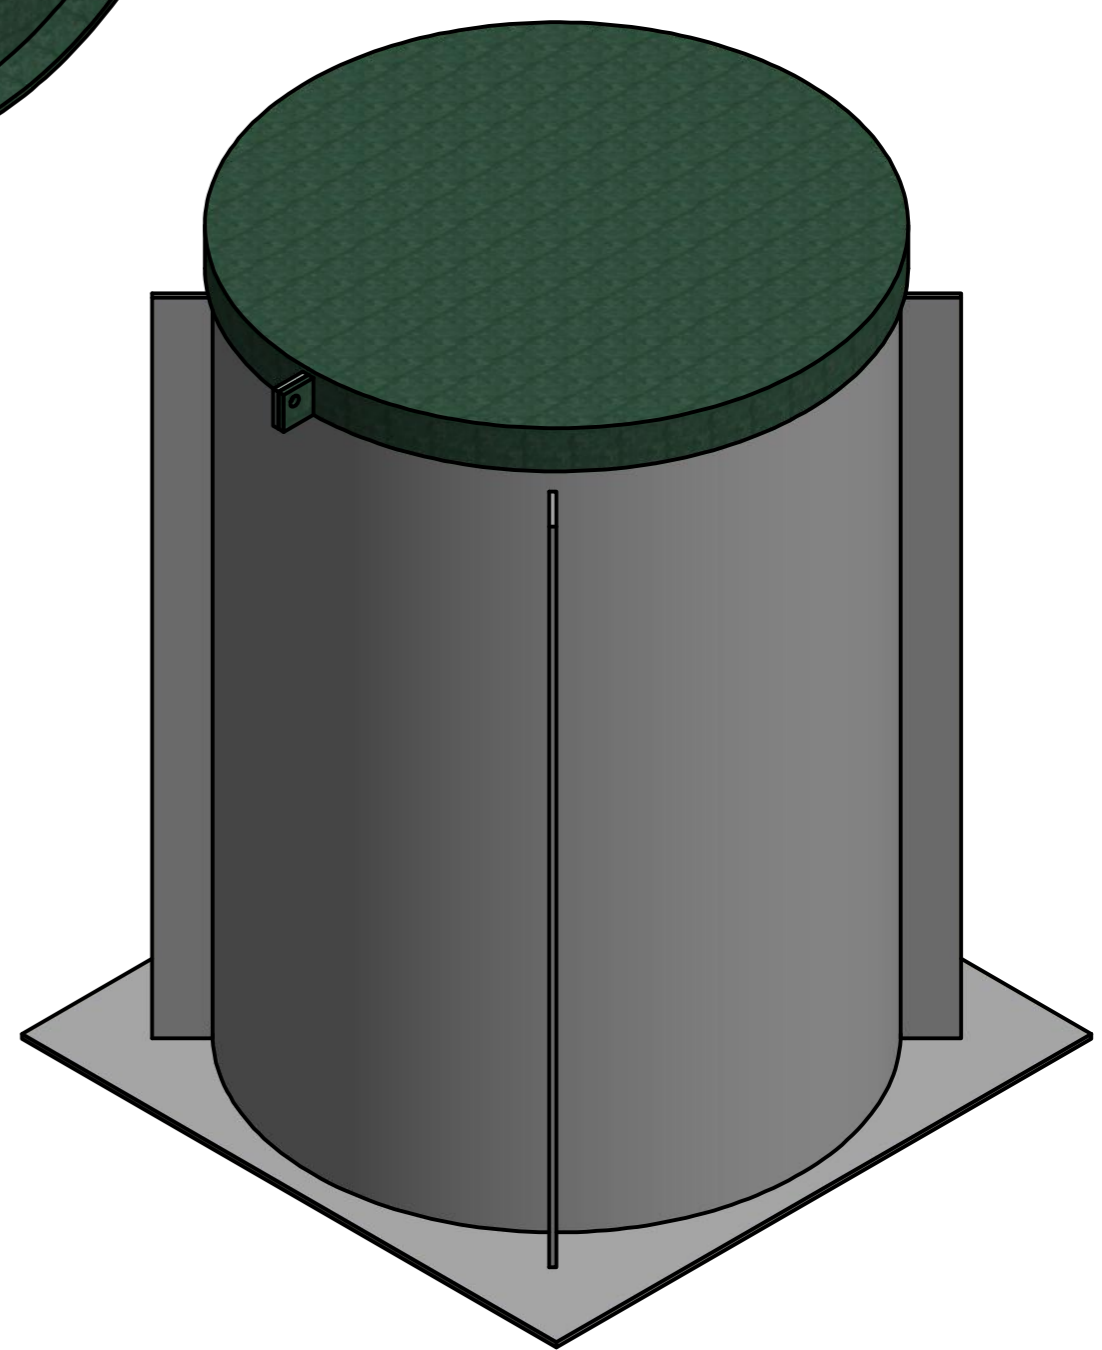

Půdorys ( bez víka )

Víko:

ŘEZ A-A  
MĚŘÍTKO 1 / 10

KUSOVNÍK			
POZICE	KS	NÁZEV	MATERIÁL
1	1	Šachta d900 x 5	PP
2	1	Podstavec 1000x1000	PP
3	4	Výztuž šachty 1200x80x10	PP
4	1	Víko	PP
5	2	Schůdky	PP
6	1	Připojka PPS DN DN 32	
7	1	Přírubová spojka s těsněním	

DRAWN Petr Vegeš	22.09.2020	EKOMONITOR CHRUDIM		
CHECKED		TITLE		
QA		Šachta k vrtu		
MFG				
APPROVED				
		SIZE A2	DWG NO	REV
		SCALE 1 / 10	SHEET 1 OF 1	