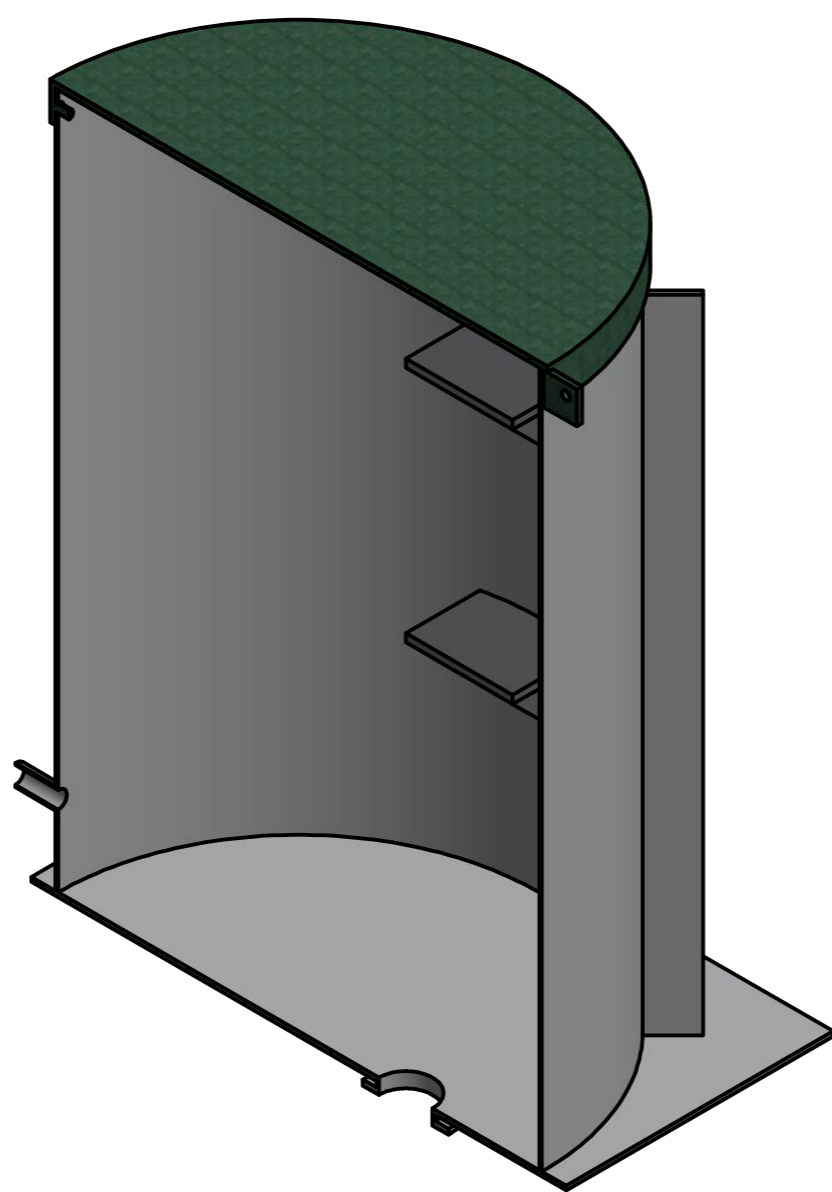

Půdorys ( bez víka )

Víko:

ŘEZ A-A  
MĚŘÍTKO 1 / 10

KUSOVNÍK			
POZICE	KS	NÁZEV	MATERIÁL
1	1	Šachta d900 x 5	PP
2	1	Podstavec 1000x1000	PP
3	4	Výztuž šachty 1200x80x10	PP
4	1	Víko	PP
5	2	Schůdky	PP
6	1	Připojka PPS DN DN 32	
7	1	Přírubová spojka s těsněním	

DRAWN Petr Vegeš	22.09.2020	EKOMONITOR CHRUDIM		
CHECKED		TITLE		
QA		Šachta k vrtu		
MFG				
APPROVED				
		SIZE A2	DWG NO	REV
		SCALE 1 / 10	SHEET 1 OF 1	