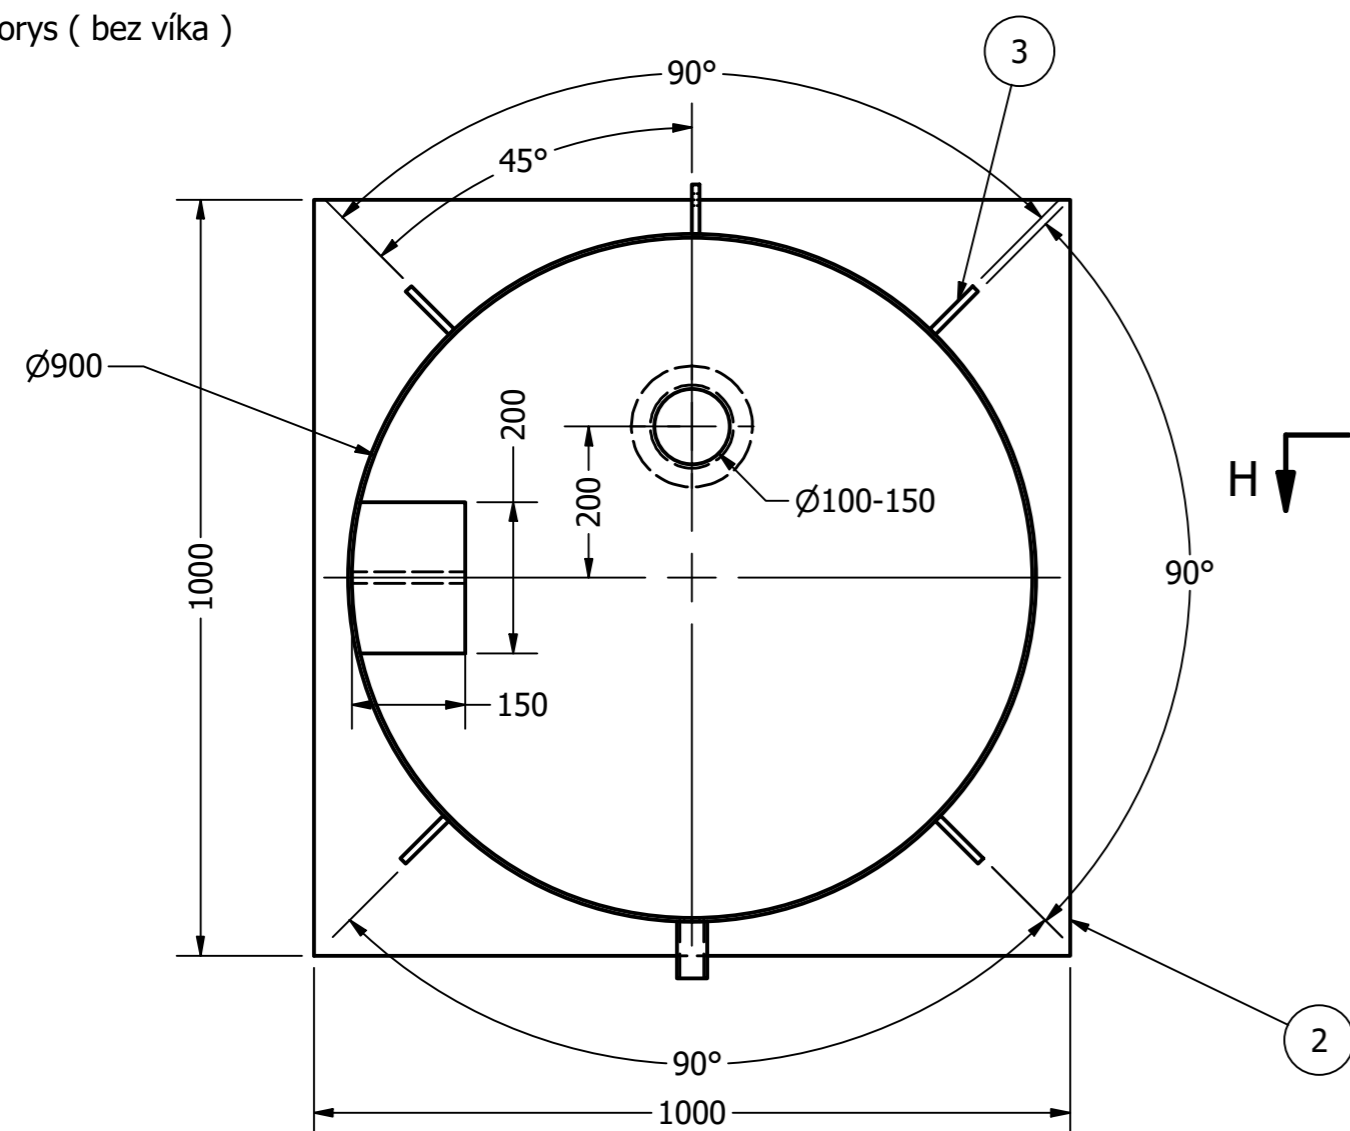

Půdorys ( bez víka )

Víko:

ŘEZ A-A  
MĚŘÍTKO 1 / 10

KUSOVNÍK			
POZICE	KS	NÁZEV	MATERIÁL
1	1	Šachta d900 x 5	PP
2	1	Podstavec 1000x1000	PP
3	4	Výztuž šachty 1200x80x10	PP
4	1	Víko	PP
5	2	Schůdky	PP
6	1	Připojka PPS DN DN 32	
7	1	Přírubová spojka s těsněním	

DRAWN Petr Vegeš	22.09.2020	EKOMONITOR CHRUDIM		
CHECKED		TITLE		
QA		Šachta k vrtu		
MFG				
APPROVED				
		SIZE A2	DWG NO	REV
		SCALE 1 / 10	SHEET 1 OF 1	