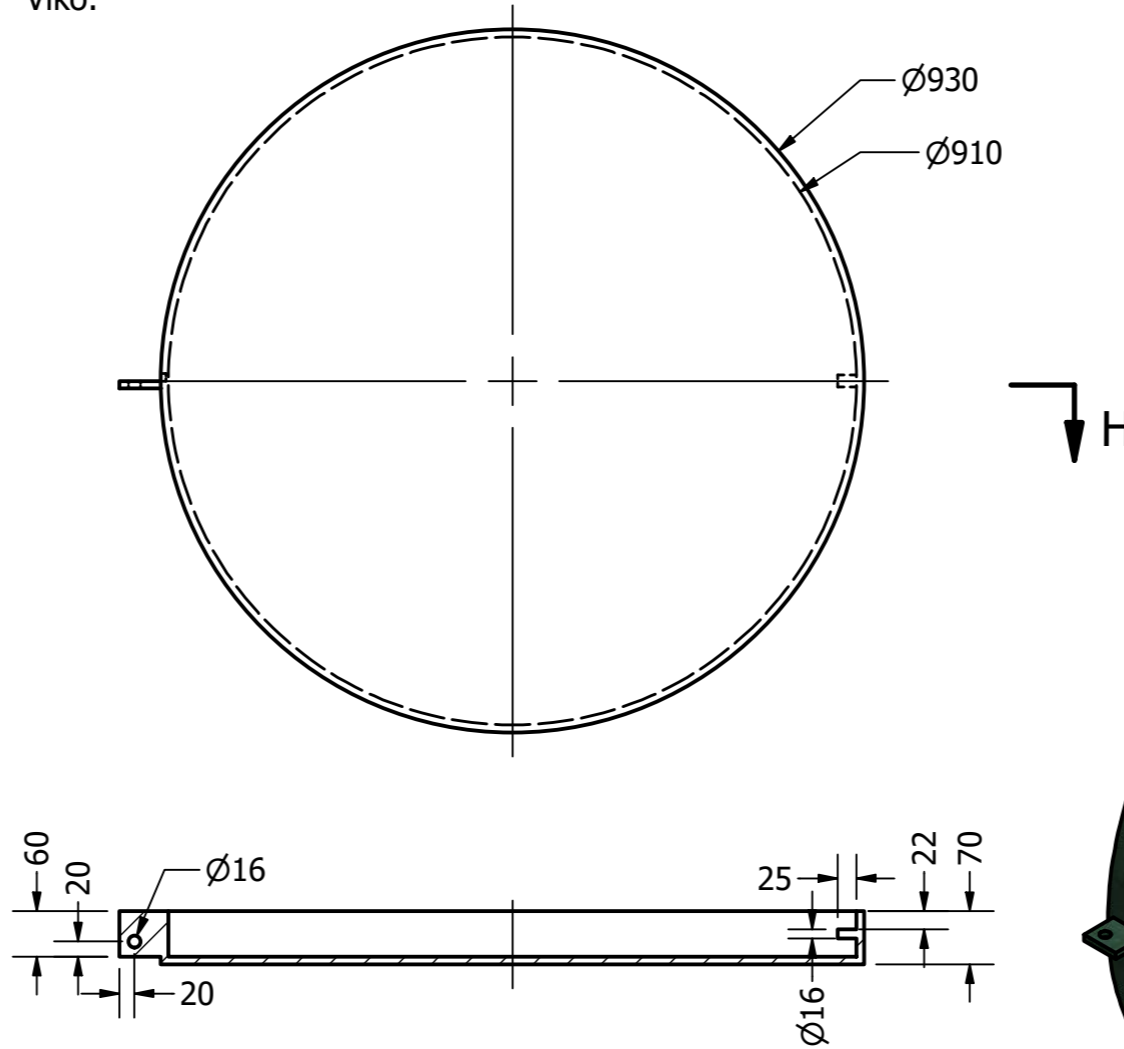

Půdorys ( bez víka )

Víko:

ŘEZ A-A  
MĚŘÍTKO 1 / 10

KUSOVNÍK			
POZICE	KS	NÁZEV	MATERIÁL
1	1	Šachta d900 x 5	PP
2	1	Podstavec 1000x1000	PP
3	4	Výztuž šachty 1200x80x10	PP
4	1	Víko	PP
5	2	Schůdky	PP
6	1	Připojka PPS DN DN 32	
7	1	Přírubová spojka s těsněním	

DRAWN Petr Vegeš	22.09.2020	EKOMONITOR CHRUDIM		
CHECKED		TITLE		
QA		Šachta k vrtu		
MFG				
APPROVED				
		SIZE A2	DWG NO	REV
		SCALE 1 / 10	SHEET 1 OF 1	