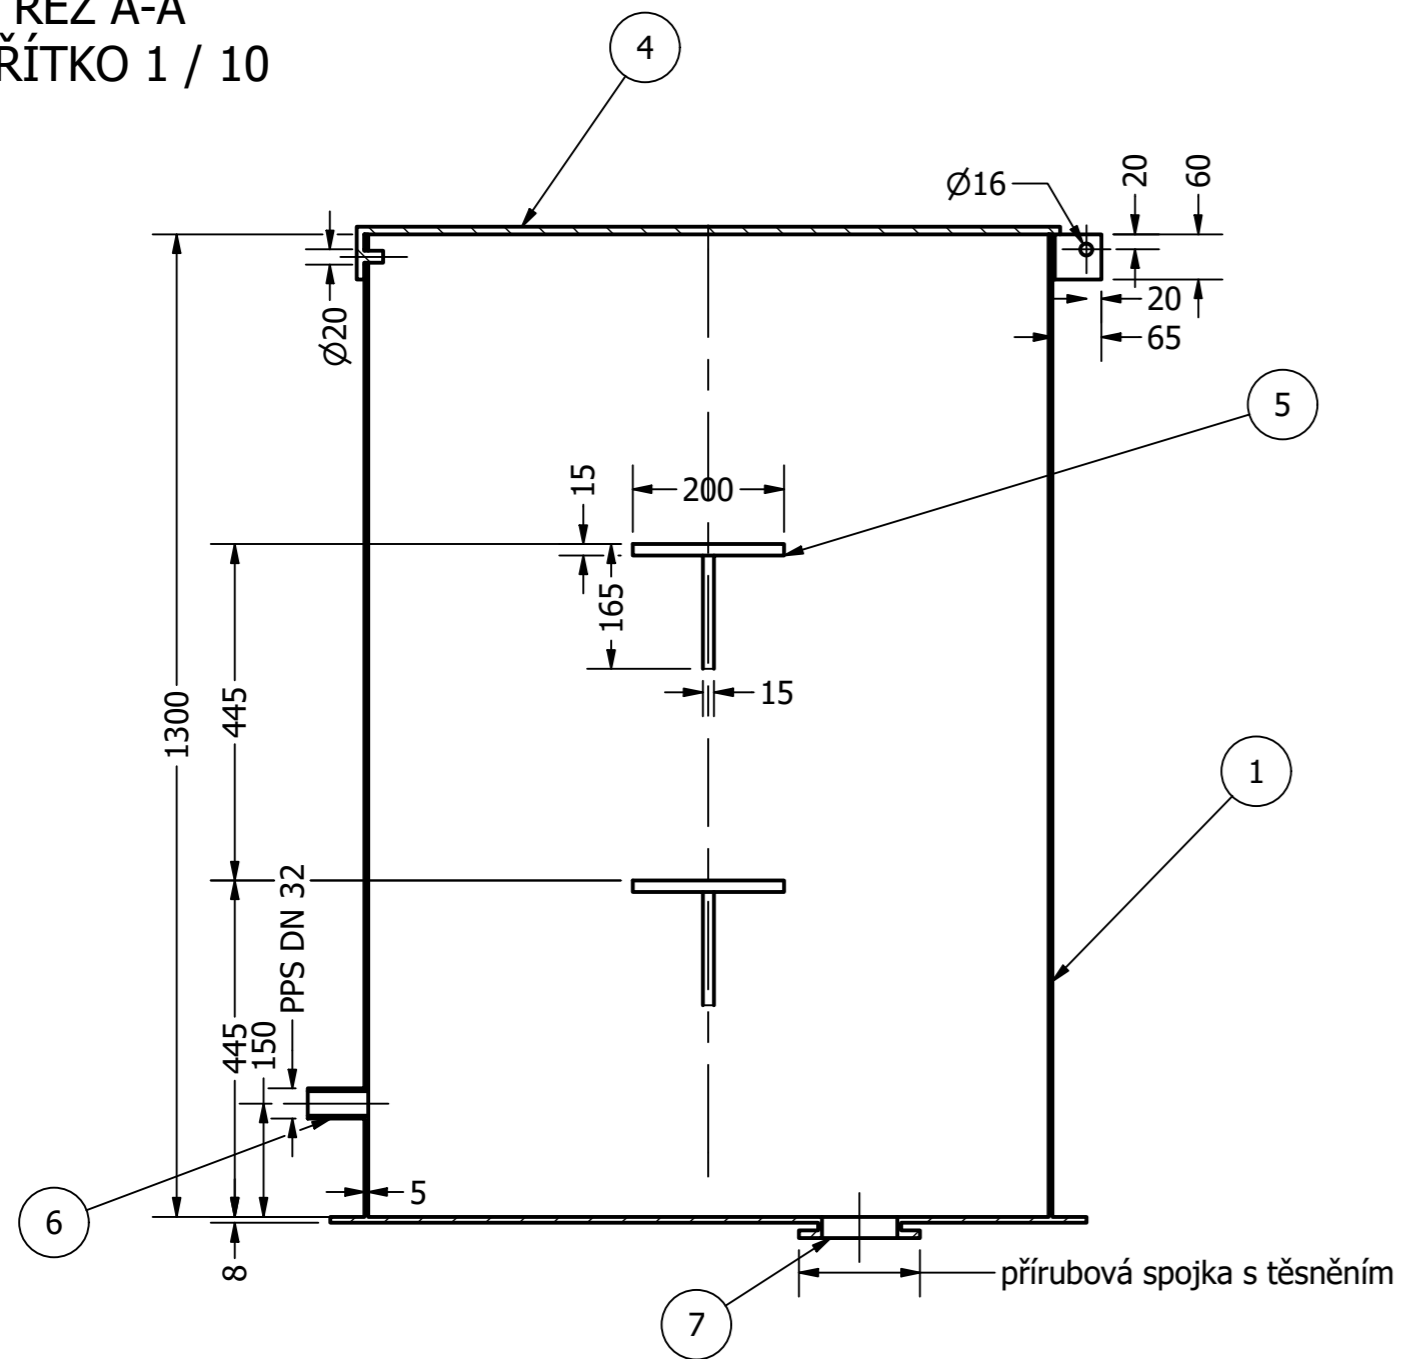

Půdorys ( bez víka )

Víko:

ŘEZ A-A  
MĚŘÍTKO 1 / 10

KUSOVNÍK			
POZICE	KS	NÁZEV	MATERIÁL
1	1	Šachta d900 x 5	PP
2	1	Podstavec 1000x1000	PP
3	4	Výztuž šachty 1200x80x10	PP
4	1	Víko	PP
5	2	Schůdky	PP
6	1	Připojka PPS DN DN 32	
7	1	Přírubová spojka s těsněním	

DRAWN Petr Vegeš	22.09.2020	EKOMONITOR CHRUDIM		
CHECKED		TITLE		
QA		Šachta k vrtu		
MFG				
APPROVED				
		SIZE A2	DWG NO	REV
		SCALE 1 / 10	SHEET 1 OF 1	